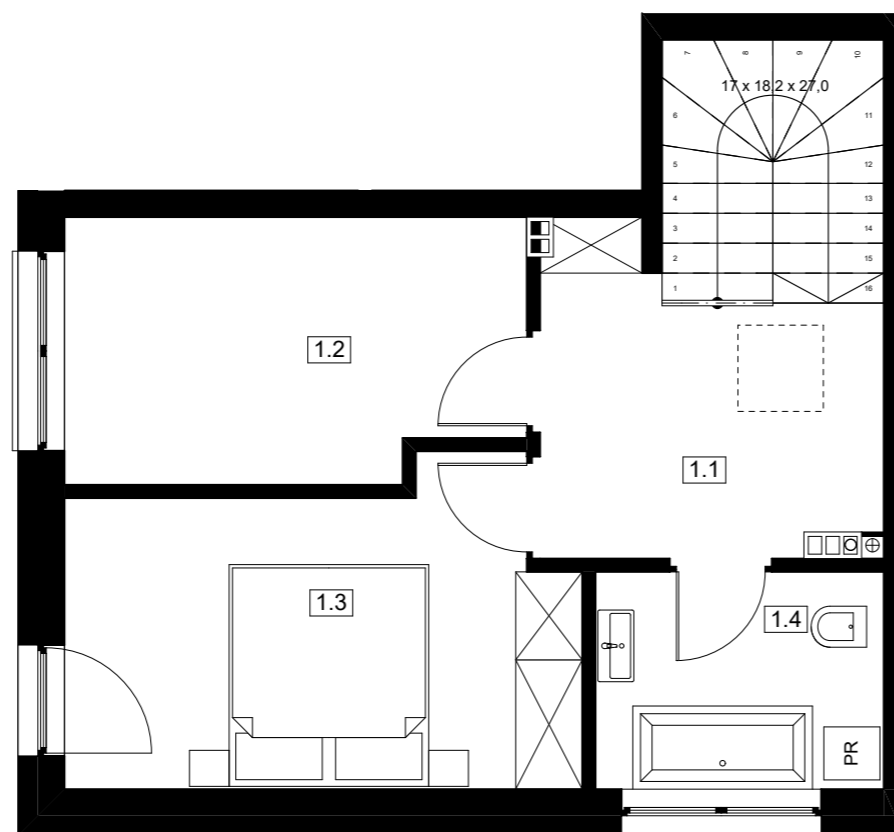

parter

piętro

9 10

11 12

13 14

parter

piętro

ZESTAWIENIE POMIESZCZEŃ

0.1	WIATROŁAP	6,88
0.2	WC	1,45
0.3	POKÓJ DZ. + ANEKS KUCH.	34,86
1.1	HOL	7,73
1.2	SYPIALNIA 1	9,51
1.3	SYPIALNIA 2	12,35
1.4	SYPIALNIA 3	5,10
		77,88 m²

UWAGA

Lokalizacja ścian działowych, szachtów instalacyjnych, przyborów sanitarnych, została oznaczona schematycznie i może ulec drobnym przesunięciom w trakcie realizacji.